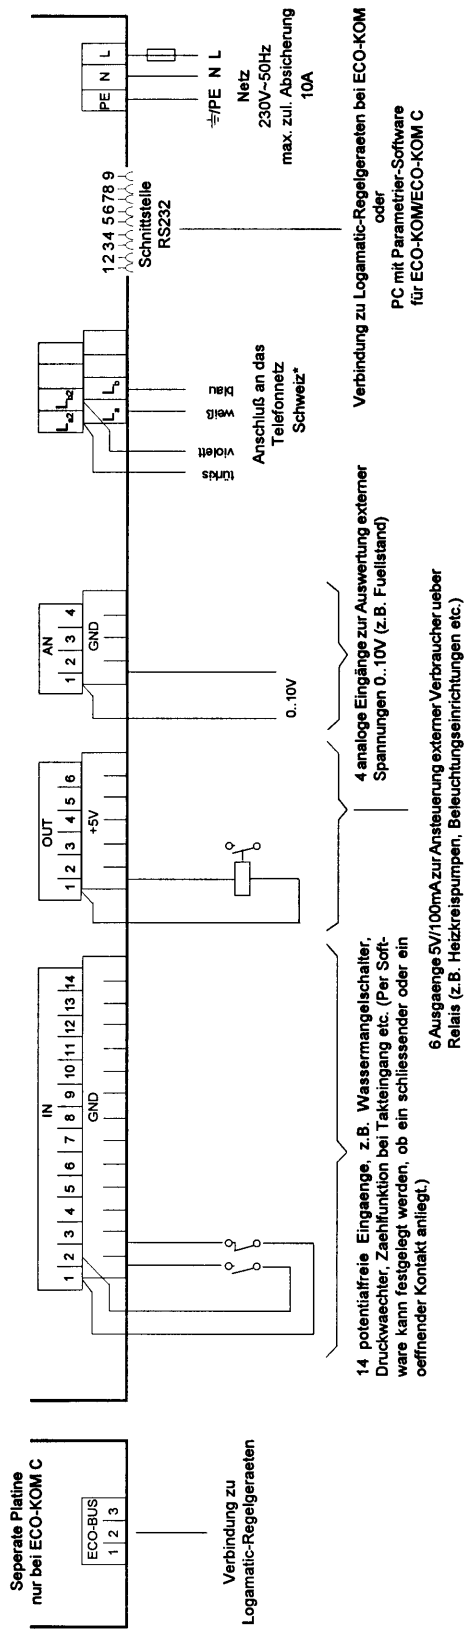

ECO-KOM/ECO-KOM C

Anmerkung! Relaischaltungen sind Zukaufteile.

***Achtung:** Bezüglich der Farben gilt die Beschriftung auf den Verpackungen der Telefonkabel.

Buderus
HEIZTECHNIK

Anschlussplan fuer Fernwirkmodem ECO-KOM/ECO-KOM C

Schaltplan: KW4201/KW4203

Mat.-Nr. 63002364

Änd.-Nr. 6327

Ausgabe: 03/00